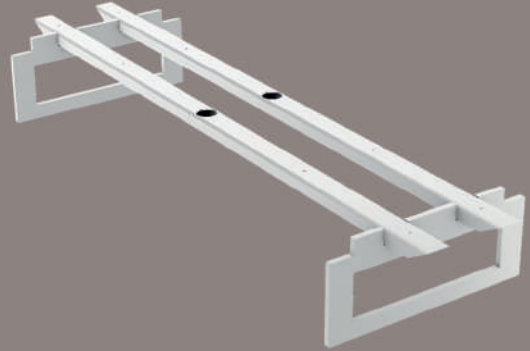

AYK-0024

Geniřlik/Width: 428 mm
Uzunluk/Lenght: 1363 mm
Yükseklik/Height: 188 mm
Krom-Boyalı/
Chrome-Powder Coated