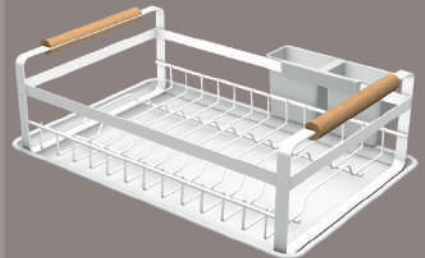

AKS-0051

Genişlik/Width: 269 mm
Uzunluk/Lenght: 426 mm
Yükseklik/Height: 143 mm
Boyalı/Powder Coated