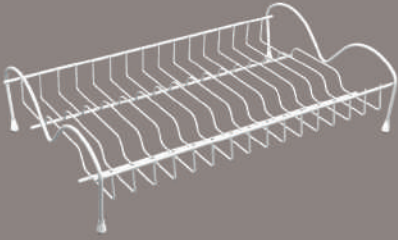

AKS-0050

Geniřlik/Width: 275 mm
Uzunluk/Lenght: 416 mm
Yükseklik/Height: 104 mm
Krom/Chrome