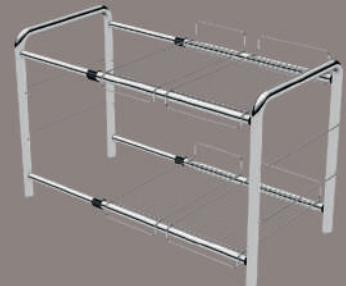

Geniřlik/Width: 300 mm
Uzunluk/Lenght: Min:440 Max:640 mm
Yükseklik/Height: 380 mm
Krom/Chrome