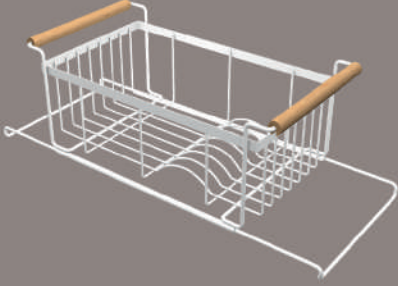

AKS-0058

Genişlik/Width: 243 mm
Uzunluk/Lenght: 450 mm
Yükseklik/Height: 200 mm
Boyalı/Powder Coated