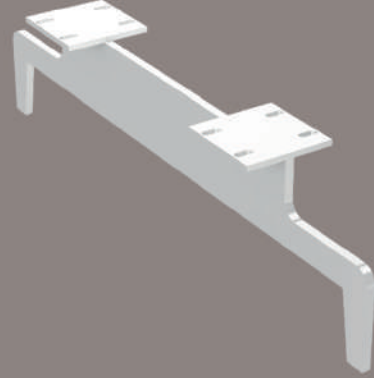

AYK-0103

Geniřlik/Width: 120 mm
Uzunluk/Lenght: 830 mm
Yükseklik/Height: 213 mm
Krom-Boyalı/
Chrome-Powder Coated