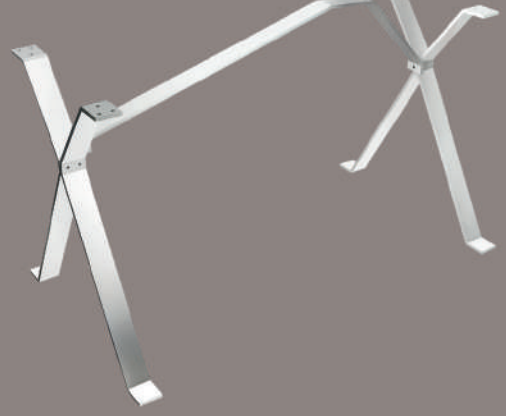

AYK-0141

Geniřlik/Width: 670 mm
Uzunluk/Lenght: 1192 mm
Yükseklik/Height: 745 mm
Krom-Boyalı/
Chrome-Powder Coated