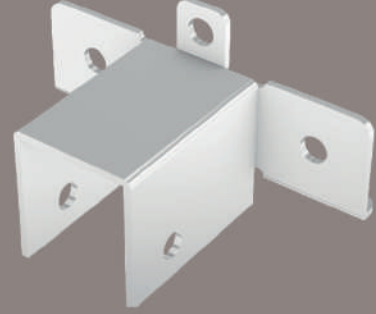

AYK-0196

Geniřlik/Width: 56 mm
Uzunluk/Lenght: 92 mm
Yükseklik/Height: 50 mm
Krom-Boyalı/
Chrome-Powder Coated