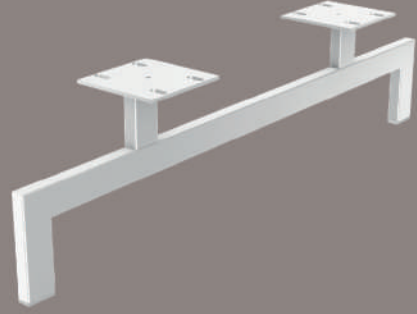

AYK-0054

Geniřlik/Width: 147 mm
Uzunluk/Lenght: 147 mm
Yükseklik/Height: 160 mm
Krom-Boyalı/
Chrome-Powder Coated